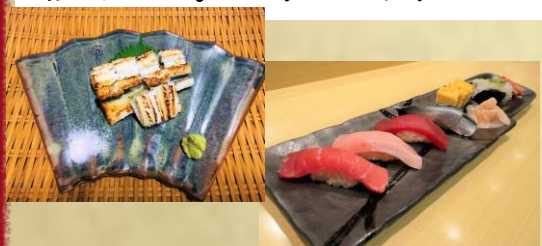

自動販売機

横浜江戸銀